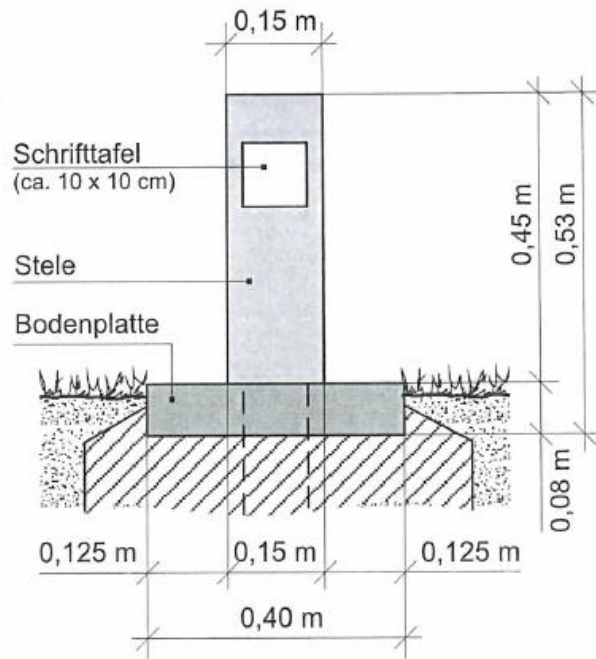

Anlage Nr. 2: Form und Maße der Einzelstelen/Kreuzstelen für Baumgräber

Hinweis: Die Größe der Bodenplatte bezieht sich auf den Friedpark Hofberg, alle anderen Friedhöfe der Stadt Hünfeld haben folgende Maße: 50 x 50 x 8 cm (Länge x Breite x Stärke).

Seitenansicht

Vorderansicht

Abbildung 1: Form und Maße einer Einzelstele

Seitenansicht

Vorderansicht

Abbildung 2: Form und Maße einer Kreuzstele