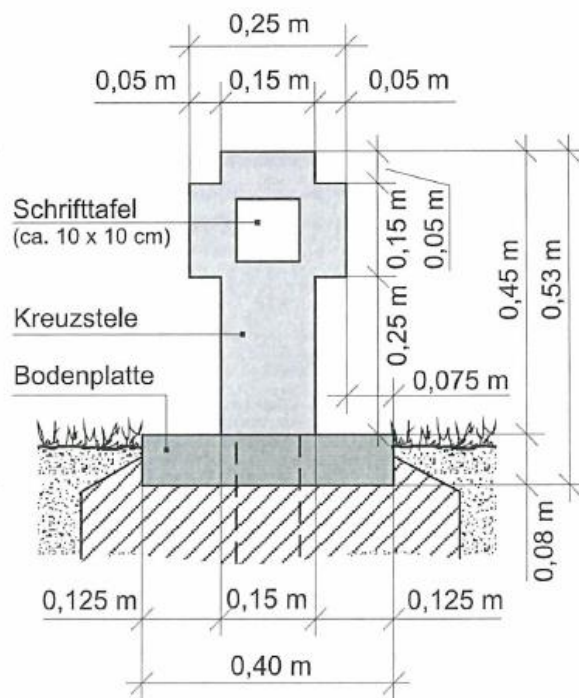

Anlage Nr. 2: Form und Maße der Einzelstelen/Kreuzstelen für Baumgräber

Hinweis: Die Größe der Bodenplatte bezieht sich auf den Friedpark Hofberg, alle anderen Friedhöfe der Stadt Hünfeld haben folgende Maße: 50 x 50 x 8 cm (Länge x Breite x Stärke).

Seitenansicht

Vorderansicht

Abbildung 1: Form und Maße einer Einzelstele

Seitenansicht

Vorderansicht

Abbildung 2: Form und Maße einer Kreuzstele