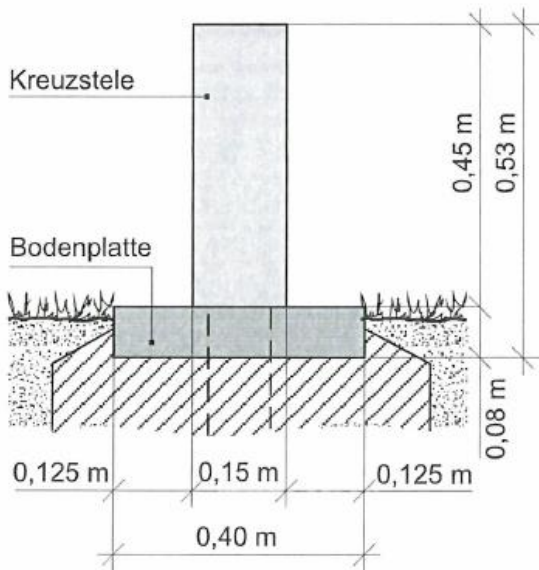

Anlage Nr. 2: Form und Maße der Einzelstelen/Kreuzstelen für Baumgräber

Hinweis: Die Größe der Bodenplatte bezieht sich auf den Friedpark Hofberg, alle anderen Friedhöfe der Stadt Hünfeld haben folgende Maße: 50 x 50 x 8 cm (Länge x Breite x Stärke).

Seitenansicht

Vorderansicht

Abbildung 1: Form und Maße einer Einzelstele

Seitenansicht

Vorderansicht

Abbildung 2: Form und Maße einer Kreuzstele