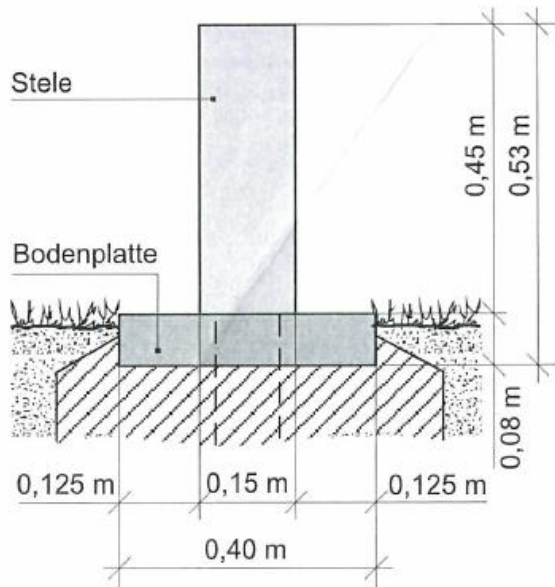

Anlage Nr. 2: Form und Maße der Einzelstelen/Kreuzstelen für Baumgräber

Hinweis: Die Größe der Bodenplatte bezieht sich auf den Friedpark Hofberg, alle anderen Friedhöfe der Stadt Hünfeld haben folgende Maße: 50 x 50 x 8 cm (Länge x Breite x Stärke).

Seitenansicht

Vorderansicht

Abbildung 1: Form und Maße einer Einzelstele

Seitenansicht

Vorderansicht

Abbildung 2: Form und Maße einer Kreuzstele